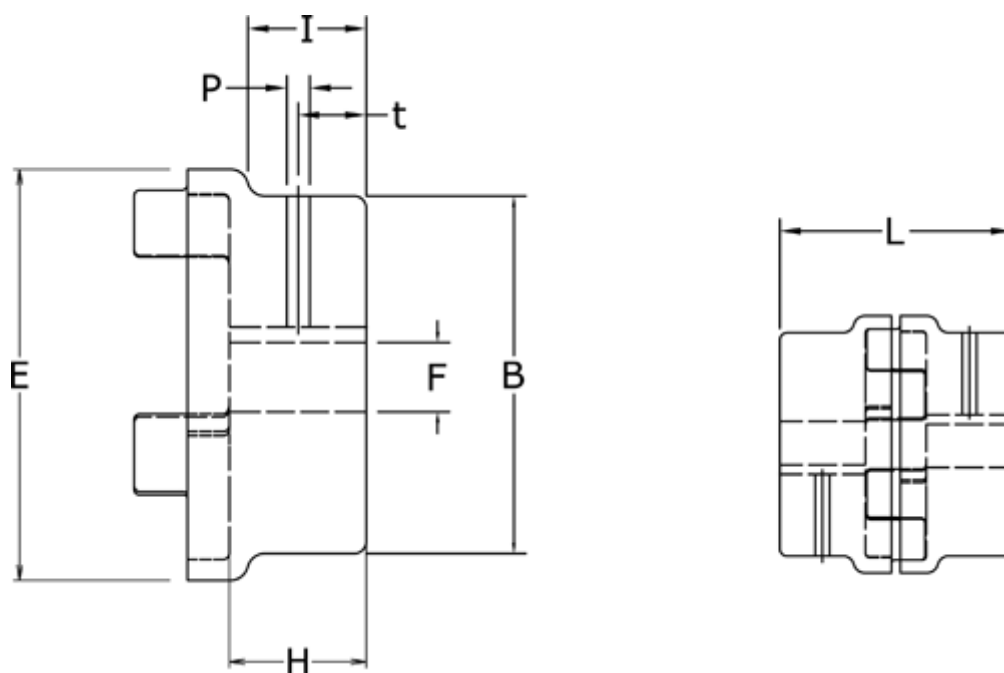

Varenummer: 3304048BGG50
Beskrivelse: Koblingshalvpart Klonex 48/60B
GG Støbejern, Boring 50H7 m/not og skrue

Mål

B = 105
E = 105
F = 50
H = 56
I = -
L = 140
P = M8
t = 20